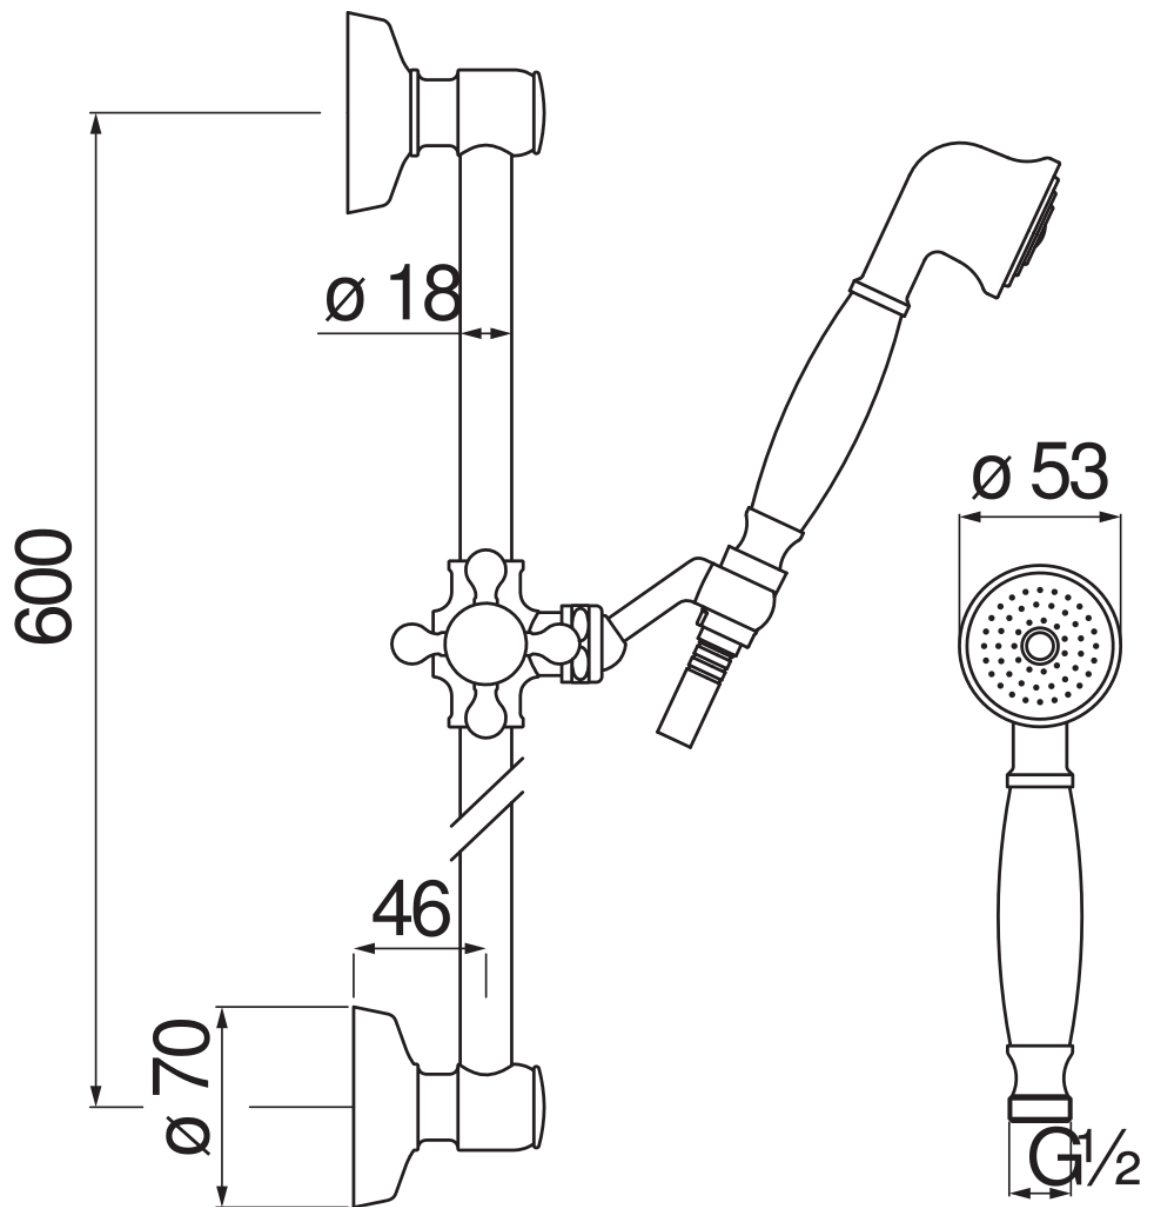

SPECIFICHE

Asta murale

Chrome

Supporto doccetta scorrevole e orientabile

Doccetta monogetto e flessibile 150 cm

Imballo: 70 x 15 x 9 cm / 0,00945 m³ / 1,8 kg

DIAGRAMMA DI PORTATA: ACQUA CALDA/FREDDA